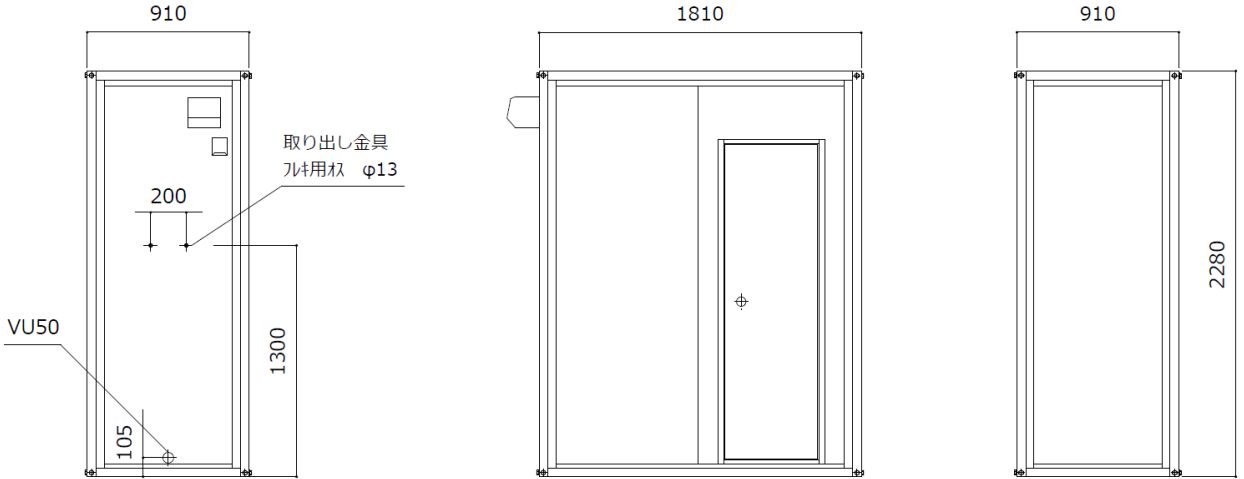

# 〈シャワーユニットのご案内〉

・ 商品名 A-space AC-S0.5型WH

・ 製品仕様

名称	仕様(本体のみ)
骨組構造	軽鋼形鋼・ノックダウン構造
屋根	下地-亜鉛鋼板 仕上-防水シート貼り
天井	両面カラー鋼板@.3 断熱ウレタンパネル@40
壁面パネル	両面カラー鋼板@.3 断熱ウレタンパネル@30
出入口	ロンカラーFドア
窓	アルミサッシルーバー窓
床	耐水合板@.15 クッションフロア貼り
照明(LED)	LED x 2ヶ所
分電盤	20Aブレーカー
コンセント	外壁付: 1ヶ所

【仕様選択】

鉄骨フレームサイズ: U50 フレームカラー: ホワイト  
 パネルデザイン メイン: ブルー木目 端: ブルー木目  
 サッシカラー: ホワイト

・ 販売価格

本体価格 税抜き 66万円～

※石垣港から指定場所までの輸送費を含んでおります。

※設置、給排水接続については指定場所の状況により別途お見積もりとなります。

※その他諸経費 税抜き5万円

・ 輸送費 (福岡から石垣島)