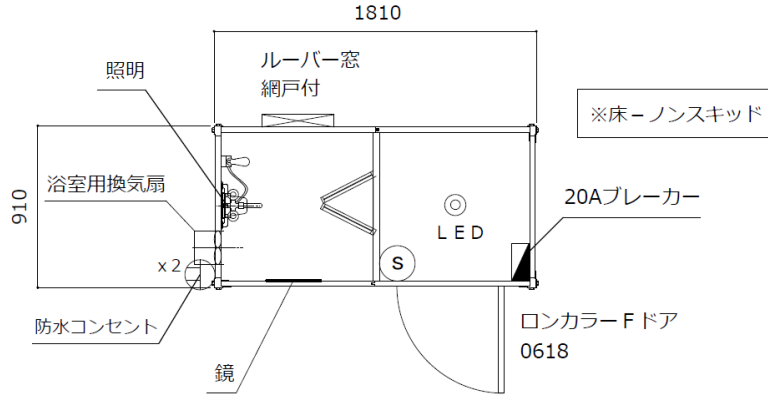

# 〈シャワーユニットのご案内〉

・ 商品名 A-space AC-S0.5型WH

・ 製品仕様

名称	仕様(本体のみ)
骨組構造	軽鋼形鋼・ノックダウン構造
屋根	下地-亜鉛鋼板 仕上-防水シート貼り
天井	両面カラー鋼板@.3 断熱ウレタンパネル@40
壁面パネル	両面カラー鋼板@.3 断熱ウレタンパネル@30
出入口	ロンカラーFドア
窓	アルミサッシルーバー窓
床	耐水合板@.15 クッションフロア貼り
照明(LED)	LED x 2ヶ所
分電盤	20Aブレーカー
コンセント	外壁付: 1ヶ所

【仕様選択】

鉄骨フレームサイズ: U50 フレームカラー: ホワイト  
 パネルデザイン メイン: ブルー木目 端: ブルー木目  
 サッシカラー: ホワイト

・ 販売価格

本体価格 税抜き 66万円～

※石垣港から指定場所までの輸送費を含んでおります。

※設置、給排水接続については指定場所の状況により別途お見積もりとなります。

※その他諸経費 税抜き5万円

・ 輸送費 (福岡から石垣島)